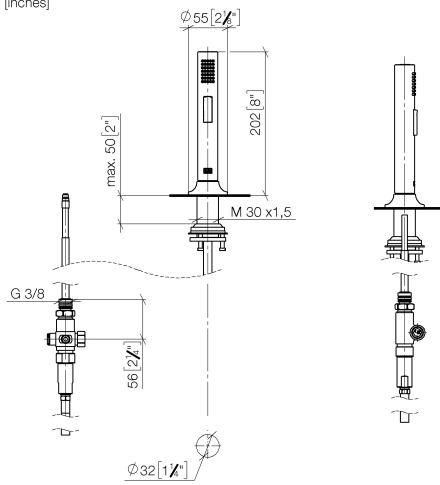

27 731 809

- mit runder Rosette
- Brausestrahl
- automatischer Umschalter Auslauf/Brause
- Armaturenhöhe mm
- Bohrungsdurchmesser Spülbrause 32 mm
- gewebeumflochtener Brauseschlauch 1500 mm
- Sprayface mit Antikalk-System
- bleifrei

Nur kombinierbar mit 33810809, 33826809, 19815809, 19825809.

Eigensicher gegen Rückfließen.

	Chrom	27 731 809-00
	Platin gebürstet	27 731 809-06
	Platin	27 731 809-08
	Messing (23kt Gold)	27 731 809-09
	Dark Chrome	27 731 809-19
	Messing gebürstet (23kt Gold)	27 731 809-28
	Schwarz matt	27 731 809-33
	Champagne gebürstet (22kt Gold)	27 731 809-46
	Champagne (22kt Gold)	27 731 809-47
	Chrom gebürstet (Edelstahl-Look)	27 731 809-93
	Dark Platinum gebürstet	27 731 809-99

27 731 809

mm [inches]

Zertifikate

Belgaqua_24-005-
27_3.